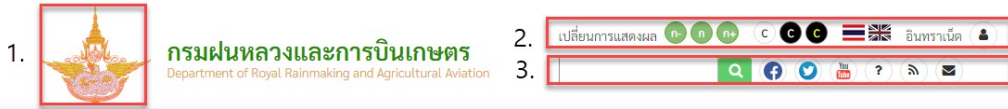

แนะนำการใช้งานเว็บไซต์กรมฝนหลวงและการบินเกษตร

1. Logo กรมฝนหลวงและการบินเกษตร คลิกเพิ่มเข้าเว็บไซต์กรมฝนหลวงและการบินเกษตร

2. ประกอบด้วย

- ปรับเปลี่ยนขนาดตัวอักษร 
 - เลือก  ขนาดตัวอักษร 14px
 - เลือก  ขนาดตัวอักษร 16px
 - เลือก  ขนาดตัวอักษร 18px
- ปรับเปลี่ยนสำหรับตาบอดสี 
 - เลือก  ธีมสีปกติ
 - เลือก  ธีมตัวอักษรสีขาว พื้นหลังสีดำ
 - เลือก  ธีมตัวอักษรสีเหลือง พื้นหลังสีดำ
- เปลี่ยนภาษา 
 - เลือก  ปรับเปลี่ยนภาษาไทย
 - เลือก  ปรับเปลี่ยนภาษาอังกฤษ
- เข้าใช้งานระบบอินทราเน็ตกรมฝนหลวงและการบินเกษตร 